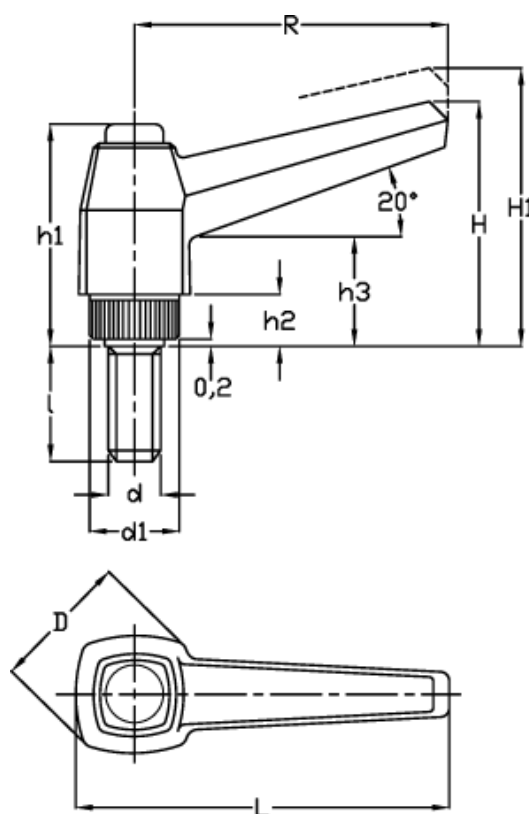

Varenummer: 2303141441
Beskrivelse: E+G Indstilleligt spændegreb
MRX.63 p-M6x16

Mål

Antal tænder = 20	h3 = 17
D = 23	l = 16
d1 = 15	L = 73
d 6g = M6	R = 63
H = 43	
h1 = 37	
H1 = 46.5	
h2 = 8	